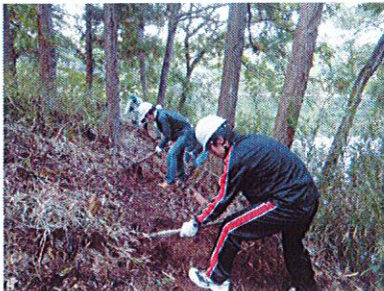

力を合わせて素敵な『企業の森』をつくり、環境や社会に貢献しませんか？

さまざまな環境問題や社会問題が叫ばれている中、たくさんの公益的機能を有する森林の果たす役割が大きく注目されています。今こそ、荒廃し続ける森林を再生し有効活用を図るため、環境活動に熱心な御社の力をお貸し下さい。宮城県と宮城県森林インストラクター協会がお手伝いさせていただきます。

森づくりは植林や間伐による環境貢献だけが目的ではありません。

森の手入れを行うと、地球温暖化の防止や、おいしい空気・水の供給、美しい景観や保養フィールドの提供など、森が本来持っているさまざまな機能が発揮されるようになることはもちろん、森づくりを通じて、顧客とのふれあい、社員の福利厚生や家族との健全な関係構築、地域との交流にも繋がります。

たくさんの森林や水源を有する宮城県は、企業の森づくりに対する行政やNPOのバックアップ体制が整っています。

宮城県では、県有林を提供する『わたしたちの森づくり事業』と、主に民有林を提供する『みやぎの里山林協働再生支援事業』によって、無料で5haくらいまでの森林が借りられるうえ、命名権契約（有料）を結んで好きなネーミングをつけ、看板などを設置することもできます。森づくりの構想や活動方法、実際の活動指導などについては、すべて宮城県森林インストラクター協会にお任せ下さい。

※『わたしたちの森づくり事業』『みやぎの里山林協働再生支援事業』については、宮城県のHPで詳しく紹介しております。

遊歩道づくり活動