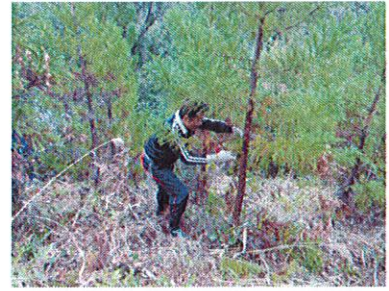

※『わたしたちの森づくり事業』『みやぎの里山林協働再生支援事業』については、宮城県のHPで詳しく紹介しております。

遊歩道づくり活動

除伐（不要木を切る）活動

枝打ち活動（用材の育樹）

自ら楽しめるいろいろな森づくり活動事例  
アイデア次第で森づくりの可能性は無限に広がります

枝打ち活動（用材の育樹）

キノコ栽培活動（食育・林産物）

ビオトープ整備活動