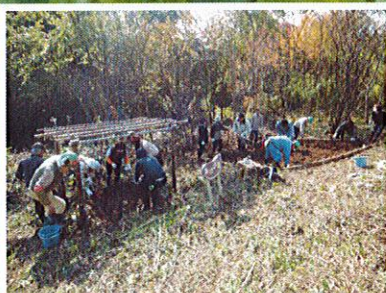

計画づくりから管理までトータルでお手伝いいたします

鈴木工業 働みんなの森
鈴木工業株式会社
わたしたちの森づくり事業 利府町
環境貢献と森づくりの減災活動