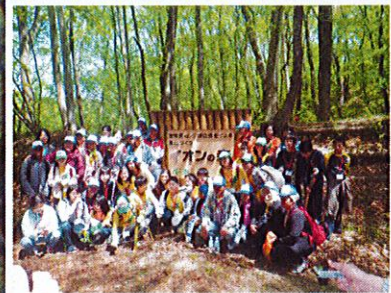

宮城県有林を借りて活動している企業の森を紹介します

**golfer 桜の森**  
公益社団法人 ゴルフ緑化促進会  
みやぎの里山林協働再生支援事業 富谷市  
未来にサクラを引き継ぐ学びと癒しの森

**森から考える「ESD学びの森」**  
公益財団法人ニッセイ緑の財団  
わたしたちの森づくり事業 利府町  
毎年1,000人以上が森林学習に訪れる

**イオンの森**  
(公財)イオン環境財団  
みやぎの里山林協働再生支援事業 利府町  
イオンチャーズが年中賑やかに活動!