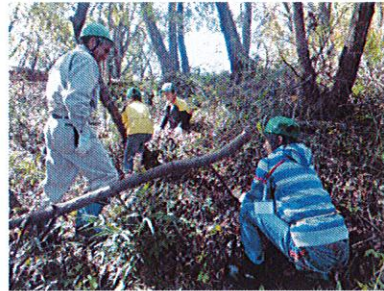

除伐（不要木を切る）活動